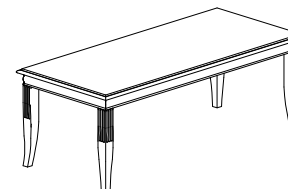

MEBLE GABINETOWE LAURENT

BB01
1800/800/770
Biuurko lewe

BB02
1800/800/770
Biuurko prawe

BD01
1800/800/770
Biuurko

BP00
1200/600/725
Biuurko pomocnicze

SK01
1800/800/770
Stół

SO01
1020/560/530
Stółik okoliczn.

WS55
1107/434/2050
Witryna wysoka

WW55
656/434/2050
Witryna wąska prawa

WN55
656/500/2050
Witryna narożna

GS55
1107/434/2050
Garderoba

RS55
1107/434/2050
Regal wysoki

RW55
656/434/2050
Regal wąski prawy

RW5S
656/434/2050
Regal z szufladami