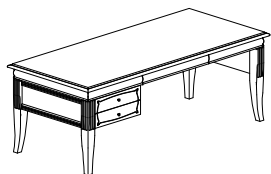

MEBLE GABINETOWE LAURENT

BB01
1800/800/770
Biuurko lewe

BB02
1800/800/770
Biuurko prawe

BD01
1800/800/770
Biuurko

BP00
1200/600/725
Biuurko pomocnicze

SK01
1800/800/770
Stół

SO01
1020/560/530
Stółik okoliczn.

WS55
1107/434/2050
Witryna wysoka

WW55
656/434/2050
Witryna wąska prawa

WN55
656/500/2050
Witryna narożna

GS55
1107/434/2050
Garderoba

RS55
1107/434/2050
Regal wysoki

RW55
656/434/2050
Regal wąski prawy

RW5S
656/434/2050
Regal z szufladami