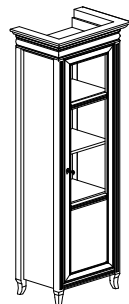

MEBLE GABINETOWE LAURENT

BB01
1800/800/770
Biuurko lewe

BB02
1800/800/770
Biuurko prawe

BD01
1800/800/770
Biuurko

BP00
1200/600/725
Biuurko pomocnicze

SK01
1800/800/770
Stół

SO01
1020/560/530
Stółik okoliczn.

WS55
1107/434/2050
Witryna wysoka

WW55
656/434/2050
Witryna wąska prawa

WN55
656/500/2050
Witryna narożna

GS55
1107/434/2050
Garderoba

RS55
1107/434/2050
Regal wysoki

RW55
656/434/2050
Regal wąski prawy

RW5S
656/434/2050
Regal z szufladami