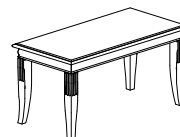

MEBLE GABINETOWE LAURENT

BB01
1800/800/770
Biuurko lewe

BB02
1800/800/770
Biuurko prawe

BD01
1800/800/770
Biuurko

BP00
1200/600/725
Biuurko pomocnicze

SK01
1800/800/770
Stół

SO01
1020/560/530
Stółik okoliczn.

WS55
1107/434/2050
Witryna wysoka

WW55
656/434/2050
Witryna wąska prawa

WN55
656/500/2050
Witryna narożna

GS55
1107/434/2050
Garderoba

RS55
1107/434/2050
Regal wysoki

RW55
656/434/2050
Regal wąski prawy

RW5S
656/434/2050
Regal z szufladami