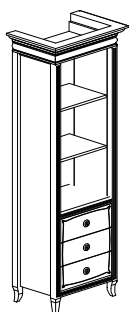

MEBLE GABINETOWE LAURENT

BB01
1800/800/770
Biuurko lewe

BB02
1800/800/770
Biuurko prawe

BD01
1800/800/770
Biuurko

BP00
1200/600/725
Biuurko pomocnicze

SK01
1800/800/770
Stół

SO01
1020/560/530
Stółik okoliczn.

WS55
1107/434/2050
Witryna wysoka

WW55
656/434/2050
Witryna wąska prawa

WN55
656/500/2050
Witryna narożna

GS55
1107/434/2050
Garderoba

RS55
1107/434/2050
Regal wysoki

RW55
656/434/2050
Regal wąski prawy

RW5S
656/434/2050
Regal z szufladami