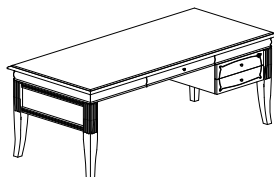

MEBLE GABINETOWE LAURENT

BB01
1800/800/770
Biuurko lewe

BB02
1800/800/770
Biuurko prawe

BD01
1800/800/770
Biuurko

BP00
1200/600/725
Biuurko pomocnicze

SK01
1800/800/770
Stół

SO01
1020/560/530
Stółik okoliczn.

WS55
1107/434/2050
Witryna wysoka

WW55
656/434/2050
Witryna wąska prawa

WN55
656/500/2050
Witryna narożna

GS55
1107/434/2050
Garderoba

RS55
1107/434/2050
Regal wysoki

RW55
656/434/2050
Regal wąski prawy

RW5S
656/434/2050
Regal z szufladami