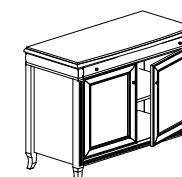

KS22
1024/470/880
Kredens