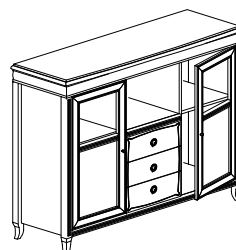

KS3S
1480/470/1250
Kredens