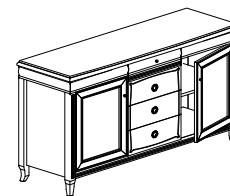

KS2S
1480/470/880
Kredens