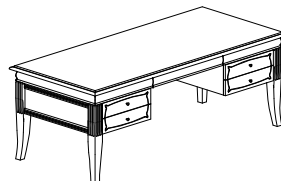

MEBLE GABINETOWE LAURENT

BB01
1800/800/770
Biuurko lewe

BB02
1800/800/770
Biuurko prawe

BD01
1800/800/770
Biuurko

BP00
1200/600/725
Biuurko pomocnicze

SK01
1800/800/770
Stół

SO01
1020/560/530
Stółik okoliczn.

WS55
1107/434/2050
Witryna wysoka

WW55
656/434/2050
Witryna wąska prawa

WN55
656/500/2050
Witryna narożna

GS55
1107/434/2050
Garderoba

RS55
1107/434/2050
Regal wysoki

RW55
656/434/2050
Regal wąski prawy

RW5S
656/434/2050
Regal z szufladami